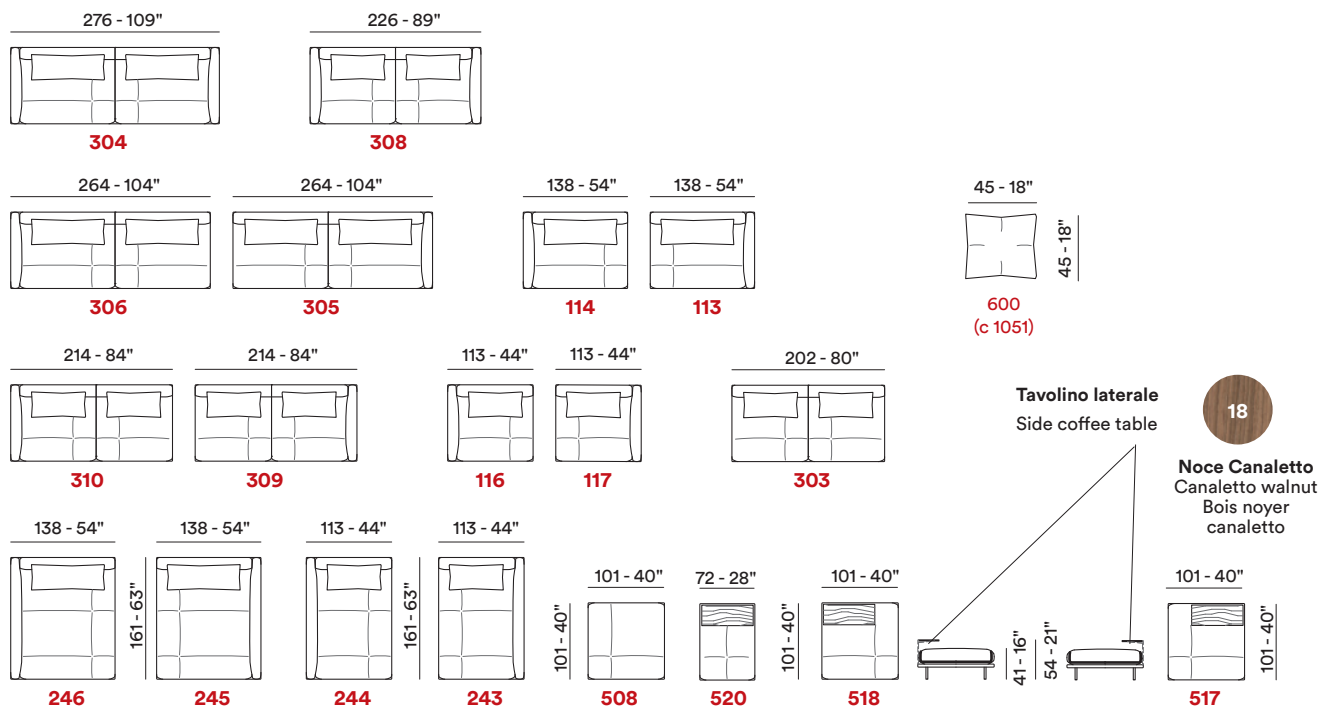

SENTADA / Poliuretano expandido - Memory

RESPALDO / Fiber - Poliuretano expandido

**Opciones** Costura en contraste

**Confort** Estándar

**Pies** Metal

**Acabados** 10 / 11 / 22 / 46

**Struttura** Estructura en madera y hierro

Le misure riportate sono espresse in pollici. The dimensions shown are expressed in inches. Les dimensions indiquées sont exprimées en pouces. Las dimensiones mostradas están expresadas en pulgadas.

**Esempi di componibilità - Sectionals examples - Exemples de compositions - Ejemplos de modularidad**