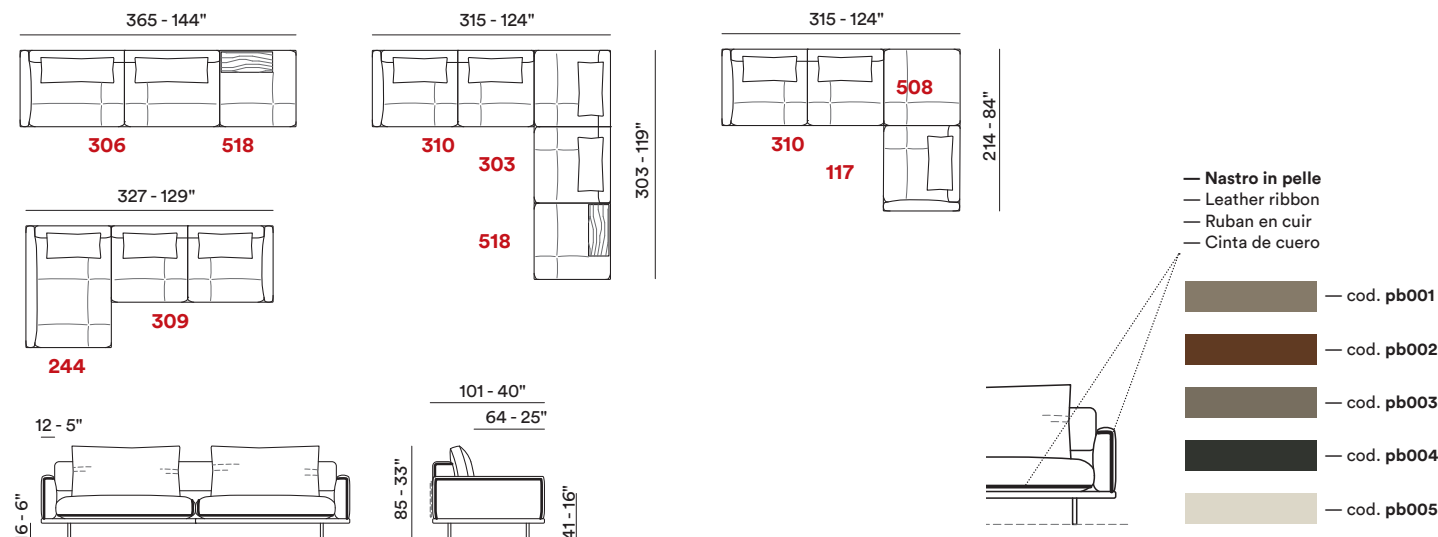

SENTADA / Poliuretano expandido - Memory

RESPALDO / Fiber - Poliuretano expandido

**Opciones** Costura en contraste

**Confort** Estándar

**Pies** Metal

**Acabados** 10 / 11 / 22 / 46

**Struttura** Estructura en madera y hierro

Le misure riportate sono espresse in pollici. The dimensions shown are expressed in inches. Les dimensions indiquées sont exprimées en pouces. Las dimensiones mostradas están expresadas en pulgadas.

**Esempi di componibilità - Sectionals examples - Exemples de compositions - Ejemplos de modularidad**