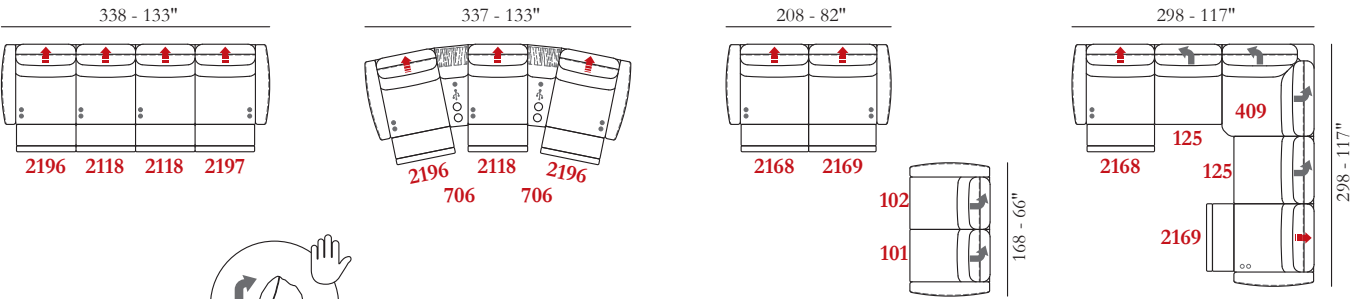

Esempi di componibilità - Sectionals examples - Exemples de compositions - Ejemplos de modularidad

Poggiatesta reclinabile
Reclining headrest
Appui-tête ajustable
Reposacabezas reclinable

Apertura reclin e poggiatesta con pulsantiera
Recliner and headrest opening with button system
Relax et appui-tête électrique ayant un system boutons
Apertura reclinabile y reposacabezas con sistema de pulsadores

Apertura poggiatesta con pulsantiera
Headrest opening with button system
Appui-tête électrique ayant un system bouton:
Apertura reposacabezas con sistema de pulsac

Molle insacchettate
Pocket springs
Resorts ensachés
Muelles ensacados

Poggiatesta saliscendi reclinabile elettricamente
Multifunctional headrest with power
Appui-tête montante et descendant électrique
Reposacabezas multifuncional reclinable eléctricamente

L'azienda si riserva di apportare alcune modifiche alle dimensioni. Le dimensioni sono soggette a leggere variazioni dovute alla manifattura. Some dimensions reported in this legend may be changed by the manufacturer. Such dimensions are subject to small discrepancy due to the handmade product. Les dimensions indiquées dans cette légende peuvent être modifiées par le fabricant. Les mêmes sont sujettes à de légères différences dues à la fabrication artisanale. La Empresa se reserva el derecho de hacer algunos cambios en las dimensiones. Las dimensiones están sujetas a ligeras variaciones debido a la fabricación.