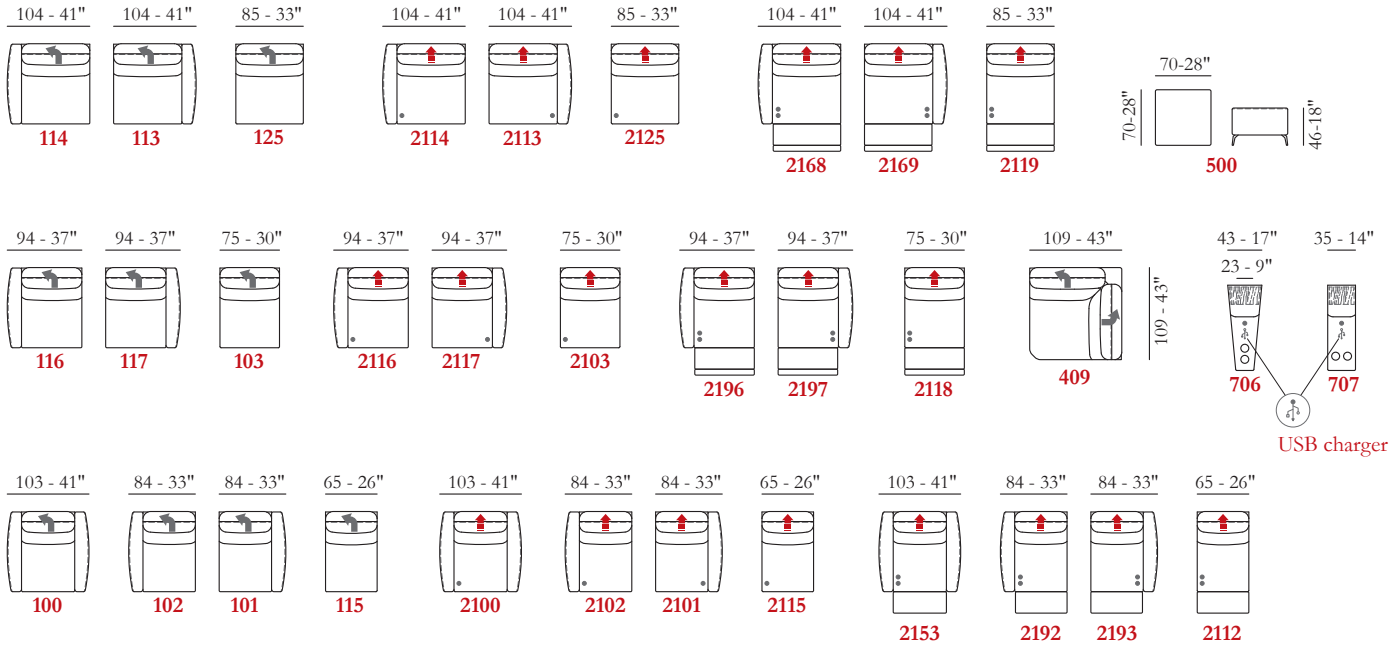

**Opciones** Costura en contraste

**Confort** Estándar

**Pies** Metal

**Acabados** 26 / 37 / 42 / 46

**Struttura** Estructura en madera

Le misure riportate sono espresse in pollici. The dimensions shown are expressed in inches. Les dimensions indiquées sont exprimées en pouces. Las dimensiones mostradas están expresadas en pulgadas.