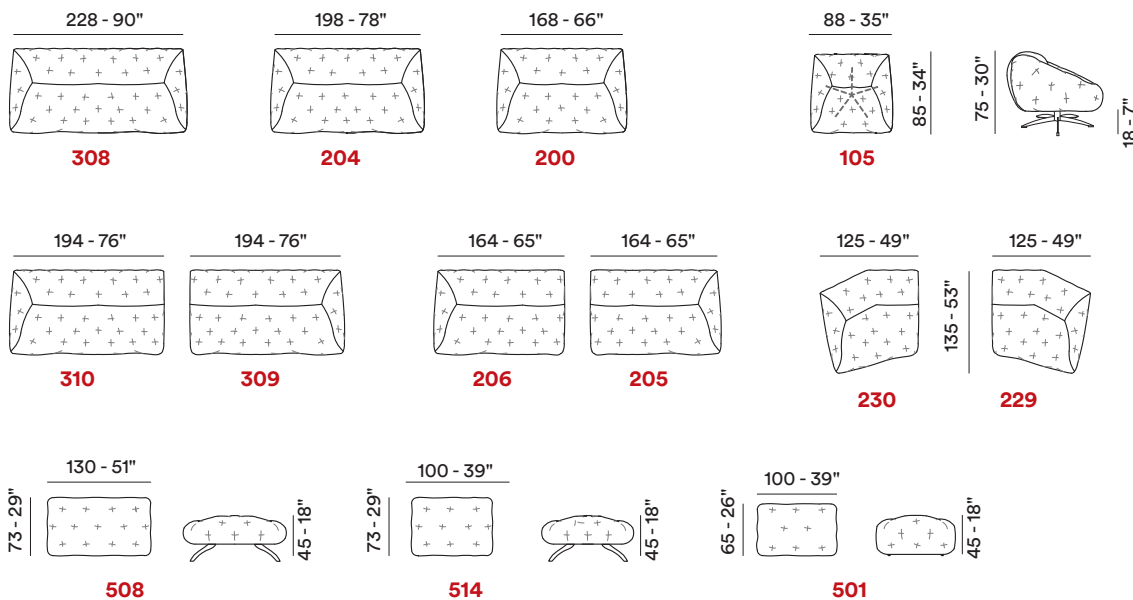

SENTADA / Poliuretano expandido

RESPALDO / Poliuretano expandido

Opciones Costura en contraste

Confort Estándar

Pies Metal

Acabados 26 / 37 / 41 / 42

Struttura Estructura en madera

Le misure riportate sono espresse in pollici. The dimensions shown are expressed in inches. Les dimensions indiquées sont exprimées en pouces. Las dimensiones mostradas están expresadas en pulgadas.