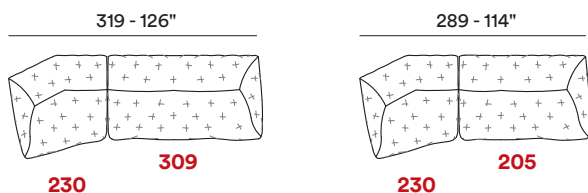

Molle greche
Zig Zag springs
Sangles métalliques nozag
Muelles ondulados

L'azienda si riserva di apportare alcune modifiche alle dimensioni. Le dimensioni sono soggette a leggere variazioni dovute alla manifattura. Some dimensions reported in this legend may be changed by the manufacturer. Such dimensions are subject to small discrepancy due to the handmade product. Les dimensions indiquées dans cette légende peuvent être modifiées par le fabricant. Les mêmes sont sujettes à de légères différences dues à la fabrication artisanale. La Empresa se reserva el derecho de hacer algunos cambios en las dimensiones. Las dimensiones están sujetas a ligeras variaciones debido a la fabricación.