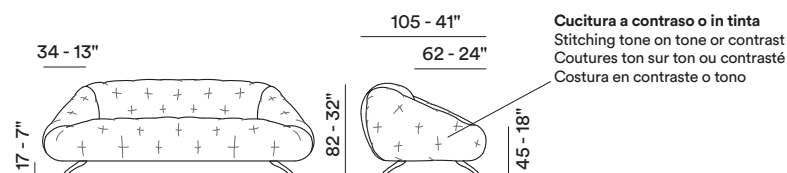

Molle greche
Zig Zag springs
Sangles métalliques nozag
Muelles ondulados

L'azienda si riserva di apportare alcune modifiche alle dimensioni. Le dimensioni sono soggette a leggere variazioni dovute alla manifattura. Some dimensions reported in this legend may be changed by the manufacturer. Such dimensions are subject to small discrepancy due to the handmade product. Les dimensions indiquées dans cette légende peuvent être modifiées par le fabricant. Les mêmes sont sujettes à de légères différences dues à la fabrication artisanale. La Empresa se reserva el derecho de hacer algunos cambios en las dimensiones. Las dimensiones están sujetas a ligeras variaciones debido a la fabricación.