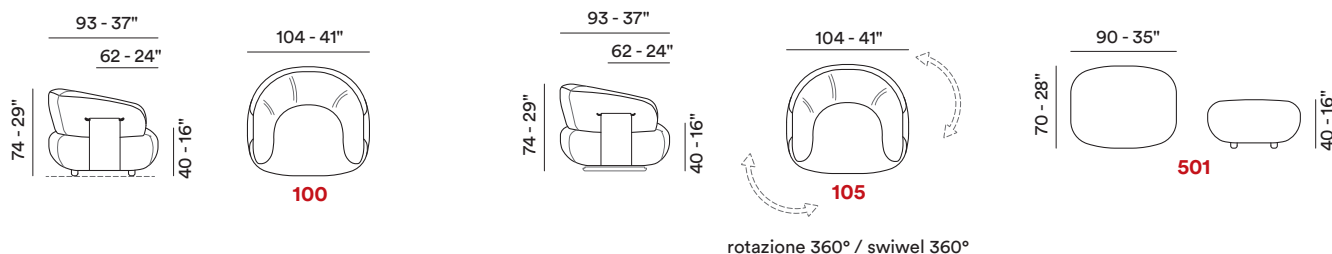

Imbottitura

APOYABRAZOS / Poliuretano expandido

SENTADA / Poliuretano expandido 50 Lynfa

RESPALDO / Poliuretano expandido

Opciones Costura en contraste

Confort Estándar

Struttura Estructura en madera

Le misure riportate sono espresse in pollici. The dimensions shown are expressed in inches. Les dimensions indiquées sont exprimées en pouces. Las dimensiones mostradas están expresadas en pulgadas.