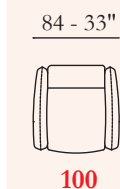

SENTADA / Poliuretano expandido

RESPALDO / Poliuretano expandido

Opciones Costura en contraste

Confort Estándar

Pies Metal

Acabados 26 / 37 / 41 / 42

Struttura Estructura en madera

Le misure riportate sono espresse in pollici. The dimensions shown are expressed in inches. Les dimensions indiquées sont exprimées en pouces. Las dimensiones mostradas están expresadas en pulgadas.

As shown:

(A) COCO 100 cat.84

(B) 20246 (toppa)

feet: 26