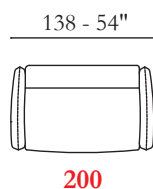

SENTADA / Poliuretano expandido

RESPALDO / Poliuretano expandido

Opciones Costura en contraste

Confort Estándar

Pies Metal

Acabados 26 / 37 / 41 / 42

Struttura Estructura en madera

Le misure riportate sono espresse in pollici. The dimensions shown are expressed in inches. Les dimensions indiquées sont exprimées en pouces. Las dimensiones mostradas están expresadas en pulgadas.