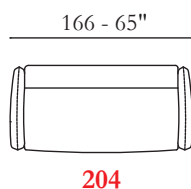

SENTADA / Poliuretano expandido

RESPALDO / Poliuretano expandido

Opciones Costura en contraste

Confort Estándar

Pies Metal

Acabados 26 / 37 / 41 / 42

Struttura Estructura en madera

Le misure riportate sono espresse in pollici. The dimensions shown are expressed in inches. Les dimensions indiquées sont exprimées en pouces. Las dimensiones mostradas están expresadas en pulgadas.