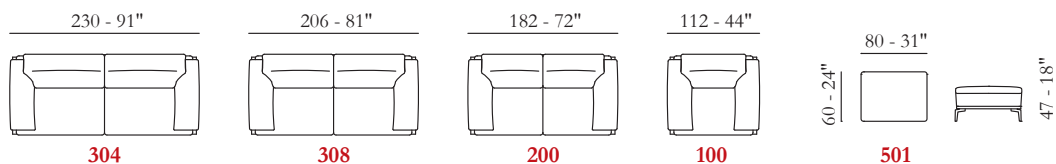

SENTADA / Poliuretano expandido

RESPALDO / Poliuretano expandido

Opciones Costura en contraste

Confort Estándar

Pies Metal

Acabados 10 / 22 / 26 / 42

Struttura Estructura en madera

Le misure riportate sono espresse in pollici. The dimensions shown are expressed in inches. Les dimensions indiquées sont exprimées en pouces. Las dimensiones mostradas están expresadas en pulgadas.