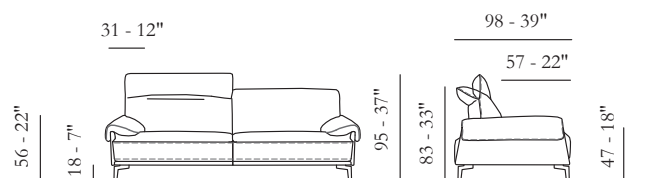

SENTADA / Poliuretano expandido

RESPALDO / Poliuretano expandido

Opciones Costura en contraste

Confort Estándar

Pies Metal

Acabados 10 / 22 / 26 / 42

Struttura Estructura en madera

Le misure riportate sono espresse in pollici. The dimensions shown are expressed in inches. Les dimensions indiquées sont exprimées en pouces. Las dimensiones mostradas están expresadas en pulgadas.