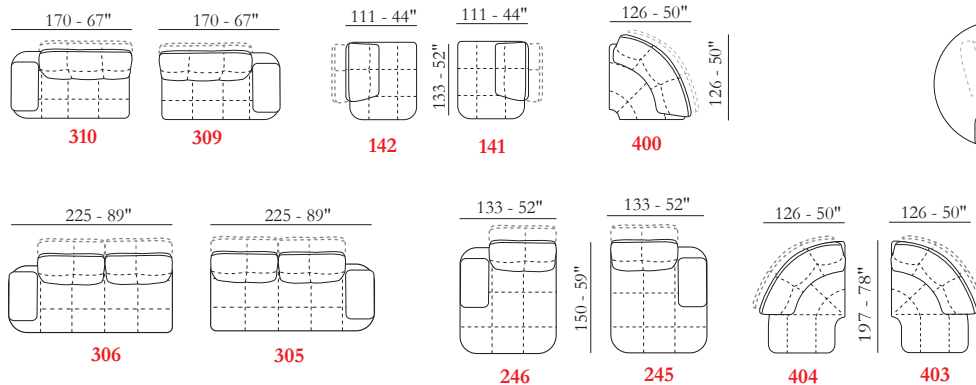

Spalliera traslante manuale
Manual sliding back
Dossier glissant manuel
Espaldera deslizante manual