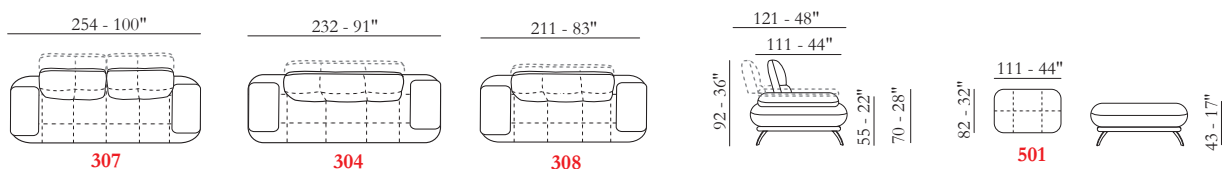

SENTADA / Poliuretano expandido

RESPALDO / Poliuretano expandido

Opciones Costura en contraste

Comfort Estándar

Pies Metal

Acabados 11 / 26 / 37 / 41 / 42

Struttura Estructura en madera y hierro

Le misure riportate sono espresse in pollici. The dimensions shown are expressed in inches. Les dimensions indiquées sont exprimées en pouces. Las dimensiones mostradas están expresadas en pulgadas.