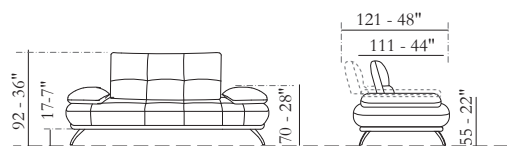

mod.

BOGART

modello brevettato
patented model