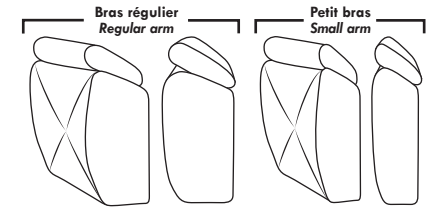

SORRENTO

OPTIMA

Siège 30" de large | 30" Seat Width

Spécifications | Specifications

- ☐ Appui-tête levé / Headrest up
- ☐ Appui-tête baissé / Headrest down
- ☐ Complètement incliné / Fully reclined
- (A) Hauteur complète 40" / Total Height
- (B) Hauteur appui-tête baissé 33" / Height headrest down
- (C) Hauteur du bras 22,5" / Arm Height
- (D) Hauteur du siège 19,5" / Seat height
- (E) Profondeur inclinée 65" / Depth fully reclined
- (F) Profondeur d'assise 20" ou /or 22" / Seat depth
- (G) Profondeur appui-tête monté 36" / Depth with headrest up

Autres | Others

Siège 23" de large | 23" Seat Width

Fauteuil berçant, pivotant et inclinable | Swivel rocking motion chair

N'est pas un mécanisme protège-mur
Dégagement mural: 16"

Not a wall hugger mechanism
Wall clearance: 16"

30" Populaires | Popular CONFIGURATIONS 23"

Nos produits sont fabriqués à la main et des variations mineures peuvent survenir.
Our product is hand-made and minor variations can occur.