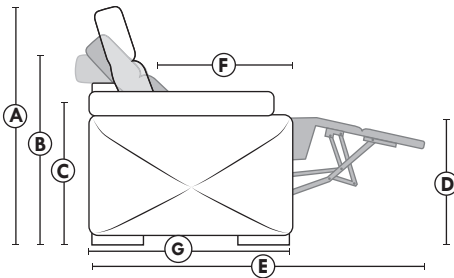

### Siège 30" de large | 30" Seat Width

### Spécifications | Specifications

- Appui-tête levé / Headrest up
- Appui-tête baissé / Headrest down
- Complètement incliné / Fully reclined
- (A) Hauteur complète 40" / Total Height
- (B) Hauteur appui-tête baissé 33" / Height headrest down
- (C) Hauteur du bras 22,5" / Arm Height
- (D) Hauteur du siège 19,5" / Seat height
- (E) Profondeur inclinée 65" / Depth fully reclined
- (F) Profondeur d'assise 20" ou /or 22" / Seat depth
- (G) Profondeur appui-tête monté 36" / Depth with headrest up