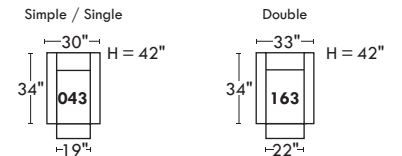

SORRENTO

OPTIMA

Siège 30" de large | 30" Seat Width

Spécifications | Specifications

- ☐ Appui-tête levé / Headrest up
- ☐ Appui-tête baissé / Headrest down
- ☐ Complètement incliné / Fully reclined
- (A) Hauteur complète 40" / Total Height
- (B) Hauteur appui-tête baissé 33" / Height headrest down
- (C) Hauteur du bras 22,5" / Arm Height
- (D) Hauteur du siège 19,5" / Seat height
- (E) Profondeur inclinée 65" / Depth fully reclined
- (F) Profondeur d'assise 20" ou /or 22" / Seat depth
- (G) Profondeur appui-tête monté 36" / Depth with headrest up

Autres | Others

Siège 23" de large | 23" Seat Width

Fauteuil berçant, pivotant et inclinable | Swivel rocking motion chair

N'est pas un mécanisme protège-mur
Dégagement mural: 16"

Not a wall hugger mechanism
Wall clearance: 16"

30" Populaires | Popular CONFIGURATIONS 23"

Nos produits sont fabriqués à la main et des variations mineures peuvent survenir.
Our product is hand-made and minor variations can occur.