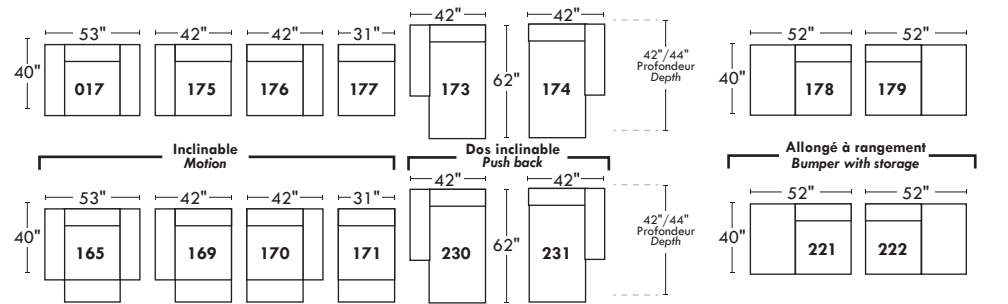

### Siège 30" de large | 30" Seat Width

### Spécifications | Specifications

- Appui-tête levé / Headrest up
- Appui-tête baissé / Headrest down
- Complètement incliné / Fully reclined
- (A) Hauteur complète 40" / Total Height
- (B) Hauteur appui-tête baissé 33" / Height headrest down
- (C) Hauteur du bras 22,5" / Arm Height
- (D) Hauteur du siège 19,5" / Seat height
- (E) Profondeur inclinée 65" / Depth fully reclined
- (F) Profondeur d'assise 20" ou /or 22" / Seat depth
- (G) Profondeur appui-tête monté 36" / Depth with headrest up

### Siège 23" de large | 23" Seat Width

### 30" Populaires | Popular CONFIGURATIONS 23"

Nos produits sont fabriqués à la main et des variations mineures peuvent survenir.  
Our product is hand-made and minor variations can occur.