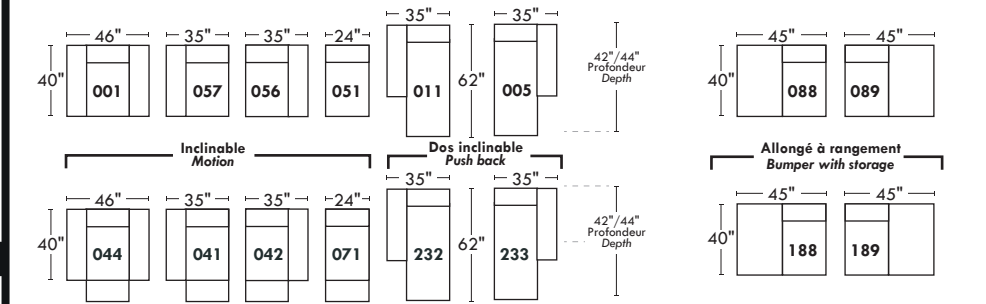

### Spécifications | Specifications

- Appui-tête levé / Headrest up
- Appui-tête baissé / Headrest down
- Complètement incliné / Fully reclined
- (A) Hauteur complète 40" / Total Height
- (B) Hauteur appui-tête baissé 33" / Height headrest down
- (C) Hauteur du bras 22,5" / Arm Height
- (D) Hauteur du siège 19,5" / Seat height
- (E) Profondeur inclinée 65" / Depth fully reclined
- (F) Profondeur d'assise 20" ou /or 22" / Seat depth
- (G) Profondeur appui-tête monté 36" / Depth with headrest up

### Siège 23" de large | 23" Seat Width