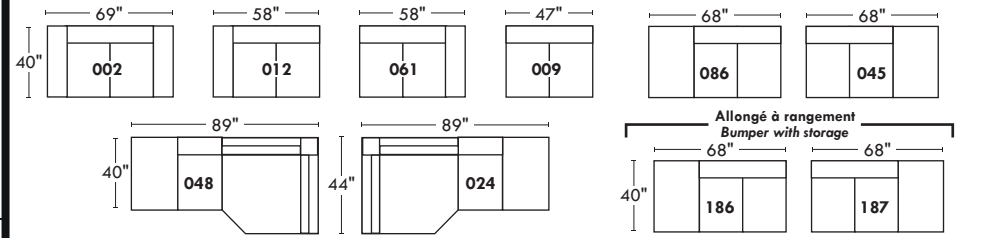

Siège 23" de large | 23" Seat Width

Fauteuil berçant, pivotant et inclinable | Swivel rocking motion chair

N'est pas un mécanisme protège-mur
Dégagement mural: 16"

Not a wall hugger mechanism
Wall clearance: 16"