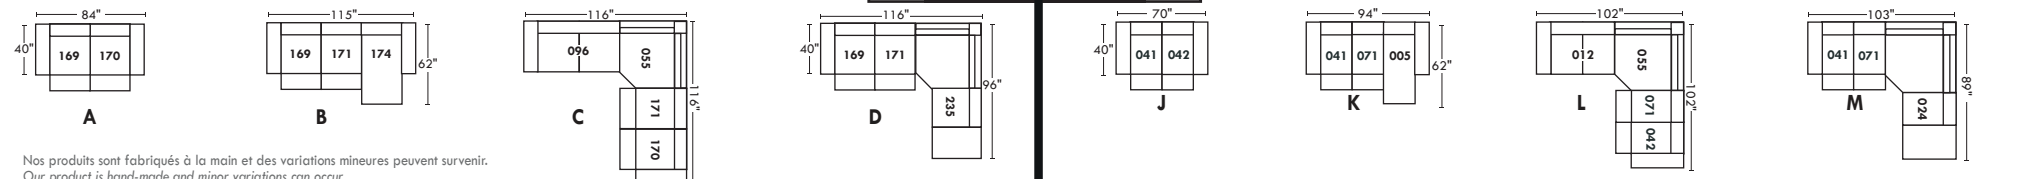

30" Populaires | Popular CONFIGURATIONS 23"

Nos produits sont fabriqués à la main et des variations mineures peuvent survenir.
Our product is hand-made and minor variations can occur.