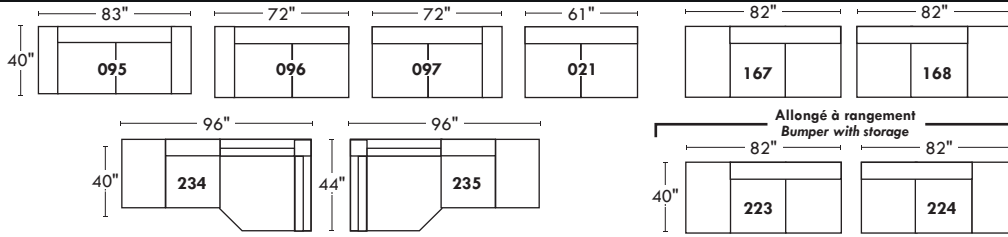

### Siège 30" de large | 30" Seat Width

### Spécifications | Specifications

- Appui-tête levé / Headrest up
- Appui-tête baissé / Headrest down
- Complètement incliné / Fully reclined
- (A) Hauteur complète 40" / Total Height
- (B) Hauteur appui-tête baissé 33" / Height headrest down
- (C) Hauteur du bras 22,5" / Arm Height
- (D) Hauteur du siège 19,5" / Seat height
- (E) Profondeur inclinée 65" / Depth fully reclined
- (F) Profondeur d'assise 20" ou /or 22" / Seat depth
- (G) Profondeur appui-tête monté 36" / Depth with headrest up

### Siège 23" de large | 23" Seat Width

### 30" Populaires | Popular CONFIGURATIONS 23"

Nos produits sont fabriqués à la main et des variations mineures peuvent survenir.  
Our product is hand-made and minor variations can occur.