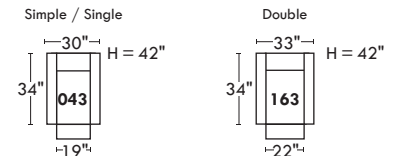

AMSTERDAM

OPTIMA

Siège 30" de large | 30" Seat Width

Siège 23" de large | 23" Seat Width

Spécifications | Specifications

- ☐ Appui-tête levé / Headrest up
- ☐ Appui-tête baissé / Headrest down
- ☐ Complètement incliné / Fully reclined
- (A) Hauteur complète 40" / Total Height
- (B) Hauteur appui-tête baissé 33" / Height headrest down
- (C) Hauteur du bras 24" / Arm Height
- (D) Hauteur du siège 19,5" / Seat height
- (E) Profondeur inclinée 65" / Depth fully reclined
- (F) Profondeur d'assise 20" ou /or 22" / Seat depth
- (G) Profondeur appui-tête monté 36" / Depth with headrest up

Fauteuil berçant, pivotant et inclinable | Swivel rocking motion chair

N'est pas un mécanisme protège-mur
Dégagement mural: 16"

Not a wall hugger mechanism
Wall clearance: 16"

Autres | Others

30" Populaires | Popular CONFIGURATIONS 23"

Nos produits sont fabriqués à la main et des variations mineures peuvent survenir.
Our product is hand-made and minor variations can occur.