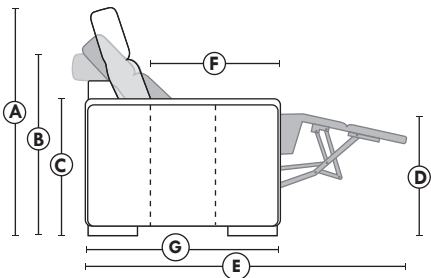

### Siège 30" de large | 30" Seat Width

### Spécifications | Specifications

- Appui-tête levé / Headrest up
- Appui-tête baissé / Headrest down
- Complètement incliné / Fully reclined
- (A) Hauteur complète 40" / Total Height
- (B) Hauteur appui-tête baissé 33" / Height headrest down
- (C) Hauteur du bras 24" / Arm Height
- (D) Hauteur du siège 19,5" / Seat height
- (E) Profondeur inclinée 65" / Depth fully reclined
- (F) Profondeur d'assise 20" ou /or 22" / Seat depth
- (G) Profondeur appui-tête monté 36" / Depth with headrest up