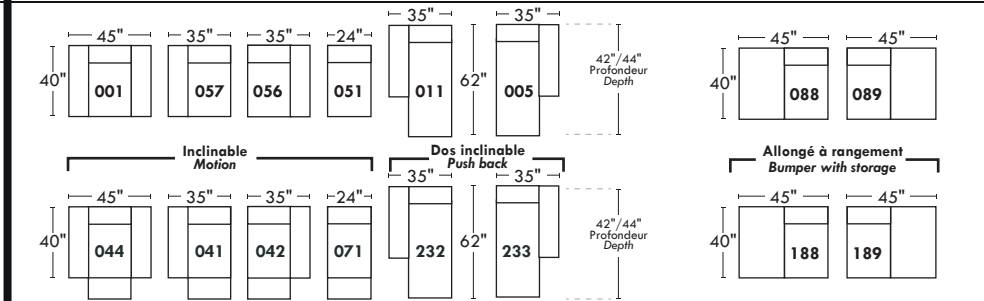

### Siège 30" de large | 30" Seat Width

### Siège 23" de large | 23" Seat Width

### Spécifications | Specifications

- Appui-tête levé / Headrest up
- Appui-tête baissé / Headrest down
- Complètement incliné / Fully reclined
- (A) Hauteur complète 40" / Total Height
- (B) Hauteur appui-tête baissé 33" / Height headrest down
- (C) Hauteur du bras 24" / Arm Height
- (D) Hauteur du siège 19,5" / Seat height
- (E) Profondeur inclinée 65" / Depth fully reclined
- (F) Profondeur d'assise 20" ou /or 22" / Seat depth
- (G) Profondeur appui-tête monté 36" / Depth with headrest up