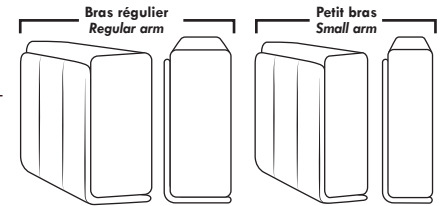

AMSTERDAM

OPTIMA

Siège 30" de large | 30" Seat Width

Siège 23" de large | 23" Seat Width

Spécifications | Specifications

- ☐ Appui-tête levé / Headrest up
- ☐ Appui-tête baissé / Headrest down
- ☐ Complètement incliné / Fully reclined
- (A) Hauteur complète 40" / Total Height
- (B) Hauteur appui-tête baissé 33" / Height headrest down
- (C) Hauteur du bras 24" / Arm Height
- (D) Hauteur du siège 19,5" / Seat height
- (E) Profondeur inclinée 65" / Depth fully reclined
- (F) Profondeur d'assise 20" ou /or 22" / Seat depth
- (G) Profondeur appui-tête monté 36" / Depth with headrest up

Fauteuil berçant, pivotant et inclinable | Swivel rocking motion chair

N'est pas un mécanisme protège-mur
Dégagement mural: 16"

Not a wall hugger mechanism
Wall clearance: 16"

Autres | Others

30" Populaires | Popular CONFIGURATIONS 23"

Nos produits sont fabriqués à la main et des variations mineures peuvent survenir.
Our product is hand-made and minor variations can occur.