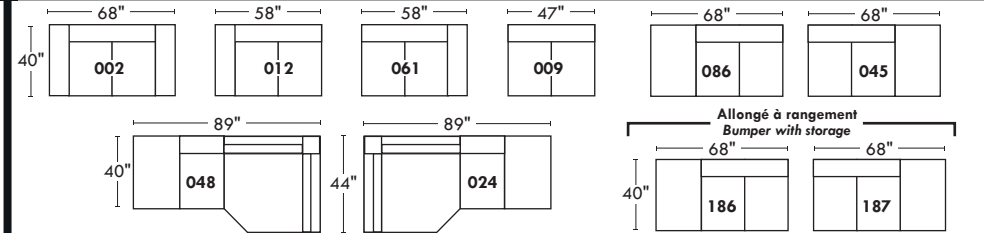

### Siège 30" de large | 30" Seat Width

### Siège 23" de large | 23" Seat Width

### Spécifications | Specifications

- Appui-tête levé / Headrest up
- Appui-tête baissé / Headrest down
- Complètement incliné / Fully reclined
- (A) Hauteur complète 40" / Total Height
- (B) Hauteur appui-tête baissé 33" / Height headrest down
- (C) Hauteur du bras 24" / Arm Height
- (D) Hauteur du siège 19,5" / Seat height
- (E) Profondeur inclinée 65" / Depth fully reclined
- (F) Profondeur d'assise 20" ou /or 22" / Seat depth
- (G) Profondeur appui-tête monté 36" / Depth with headrest up