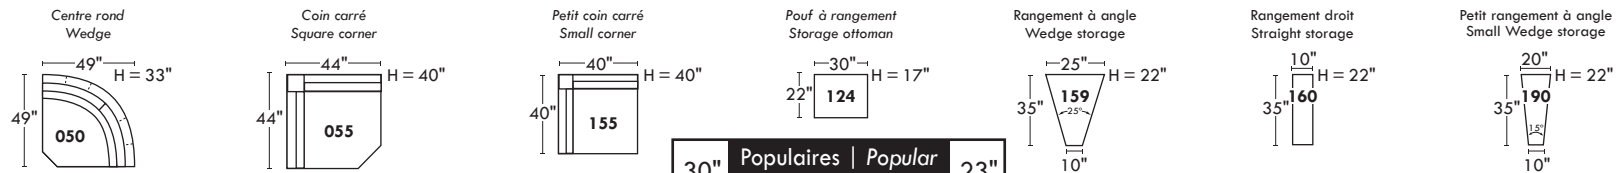

Autres | Others