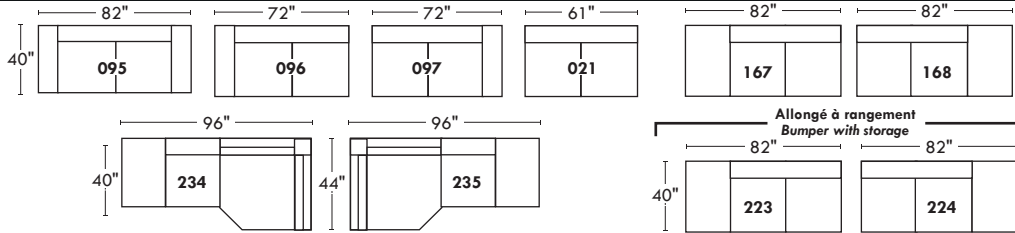

### Siège 30" de large | 30" Seat Width

### Siège 23" de large | 23" Seat Width

### Spécifications | Specifications

- Appui-tête levé / Headrest up
- Appui-tête baissé / Headrest down
- Complètement incliné / Fully reclined
- (A) Hauteur complète 40" / Total Height
- (B) Hauteur appui-tête baissé 33" / Height headrest down
- (C) Hauteur du bras 24" / Arm Height
- (D) Hauteur du siège 19,5" / Seat height
- (E) Profondeur inclinée 65" / Depth fully reclined
- (F) Profondeur d'assise 20" ou /or 22" / Seat depth
- (G) Profondeur appui-tête monté 36" / Depth with headrest up

### 30" Populaires | Popular CONFIGURATIONS 23"

Nos produits sont fabriqués à la main et des variations mineures peuvent survenir.  
Our product is hand-made and minor variations can occur.