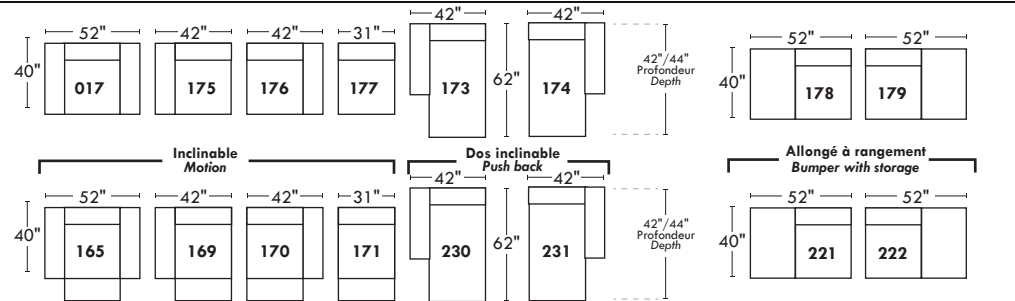

### Siège 30" de large | 30" Seat Width

### Siège 23" de large | 23" Seat Width

### Spécifications | Specifications

- Appui-tête levé / Headrest up
- Appui-tête baissé / Headrest down
- Complètement incliné / Fully reclined
- (A) Hauteur complète 40" / Total Height
- (B) Hauteur appui-tête baissé 33" / Height headrest down
- (C) Hauteur du bras 24" / Arm Height
- (D) Hauteur du siège 19,5" / Seat height
- (E) Profondeur inclinée 65" / Depth fully reclined
- (F) Profondeur d'assise 20" ou /or 22" / Seat depth
- (G) Profondeur appui-tête monté 36" / Depth with headrest up

### 30" Populaires | Popular CONFIGURATIONS 23"

Nos produits sont fabriqués à la main et des variations mineures peuvent survenir.  
Our product is hand-made and minor variations can occur.