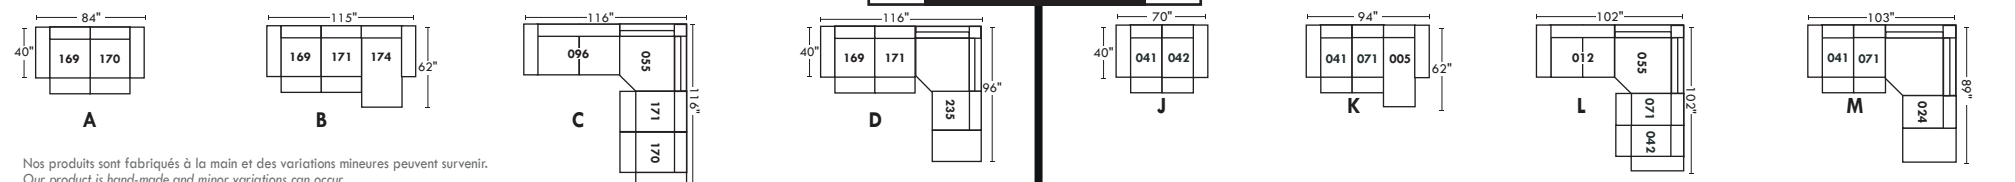

30" Populaires | Popular CONFIGURATIONS 23"

Nos produits sont fabriqués à la main et des variations mineures peuvent survenir.
Our product is hand-made and minor variations can occur.